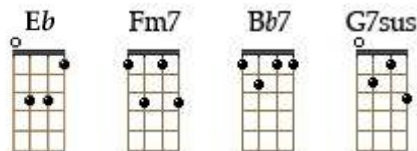

Petit Papa Noël

C
C'est la belle nuit de Noël
Am
La neige é-tend son manteau blanc
F
Et les yeux levés vers le ciel,
C
A genoux, les petits enfants,
F *C*
A-vant de fermer les pau-pières,
G7sus / *G7* *Csus4* / *C*
Font une der-nière pri-ère.

Refrain 1

F *F* / *C*
Il me tarde tant que le jour se lève
Am / *D7* *G* / *Bb7*
Pour voir si tu m'as appor-té
Eb / *Cm* *Fm7* / *Bb7*
Tous les beaux joujoux que je vois en rêve
Eb / *Fm7* *G7sus* / *G7*
Et que je t'ai comman-dés

Refrain 2

C
Le marchand de sable est passé
Am
Les enfants vont faire dodo
F
Et tu vas pouvoir commencer
C
Avec ta hotte sur le dos
F *C*
Au son des cloches des é-glises
G7Sus / *G7* *Csus4* / *C*
Ta distribu-tion de sur-prises

Refrain 1

F *F* / *C*
Et quand tu seras sur ton beau nu-age
Am / *D7* *G* / *Bb7*
Viens d'abord sur notre mai-son
Eb / *Cm* *Fm7* / *Bb7*
Je n'ai pas é-té tous les jours très sage
Eb / *Fm7* *G7sus* / *G7*
Mais j'en de-mande par-don

Coda

Refrain 1

C / *Dm7* *C*
Pe-tit Pa-pa No-ël
C / *F* *C*
Quand tu descen-dras du ciel
Am / *F* *C*
A-vec des jouets par mil-liers
Am / *D7* *Dm7* / *G7*
N'oublie pas mon petit sou-lier
C / *Dm7* *C*
Mais, avant de par-tir,
C / *C* - *F* *C*
Il fau-dra bien te cou-vrir
Am / *F* *C*
De-hors tu vas avoir si froid
D7 / *G7* *C* / *C7*
C'est un peu à cau - se de moi